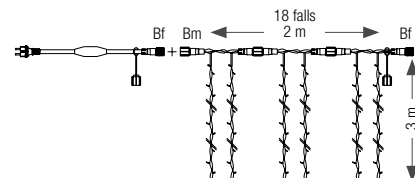

230V

P&L
230V

AC/DC

REFERENCE	DIMENSIONS	NB LED	LED	CABLE	P. / 230V	EXTEND.
550668	H 1.5 x L 2 m	150	○	☐	11 W	1+27
550669	H 1.5 x L 2 m	150	○	☐	11 W	1+27
550670	H 1.5 x L 2 m	150	●	☐	11 W	1+27
550671	H 1.5 x L 2 m	150	●	☐	11 W	1+27
550672	H 3 x L 2 m	280	○	☐	23 W	1+15
550673	H 3 x L 2 m	280	○	☐	23 W	1+15
550674	H 3 x L 2 m	280	●	☐	23 W	1+15
550675	H 3 x L 2 m	280	●	☐	23 W	1+15
550676	H 5 x L 2 m	442	○	☐	43 W	1+8
550677	H 5 x L 2 m	442	○	☐	43 W	1+8
550678	H 5 x L 2 m	442	●	☐	43 W	1+8
550679	H 5 x L 2 m	442	●	☐	43 W	1+8
550680	H 7 x L 2 m	598	○	☐	46 W	1+6
550681	H 7 x L 2 m	598	○	☐	46 W	1+6
550682	H 7 x L 2 m	598	●	☐	46 W	1+6
550683	H 7 x L 2 m	598	●	☐	46 W	1+6
550684	H 10 x L 2 m	858	○	☐	46 W	1+5
550685	H 10 x L 2 m	858	○	☐	46 W	1+5