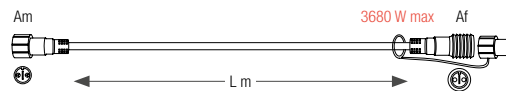

EXTENSION CABLE A-A

REFERENCE	CORDON LENGTH
058815	2 m
032283	2 m