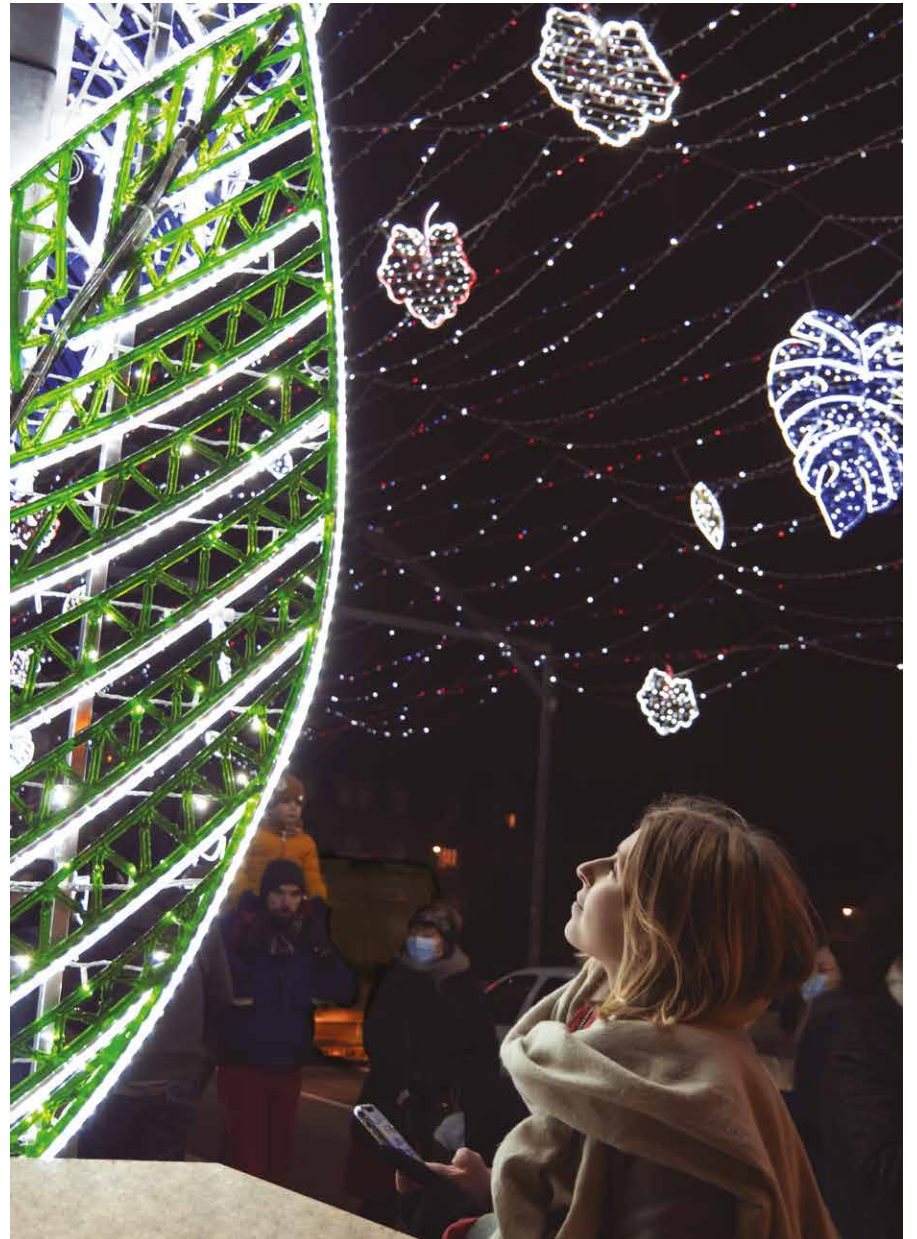

*Renne Fantastique & Rudolphe
Megève*

Frontage of the Town hall
Megève

Fir tree on the village square
Megève

e-deco by Leblanc, Aristide Briand bridge
Laval

Frisquet La Plagne

Bonnet de ski
La Plagne

*Ballon Infinity - Jean Jaurès square
Béziers*