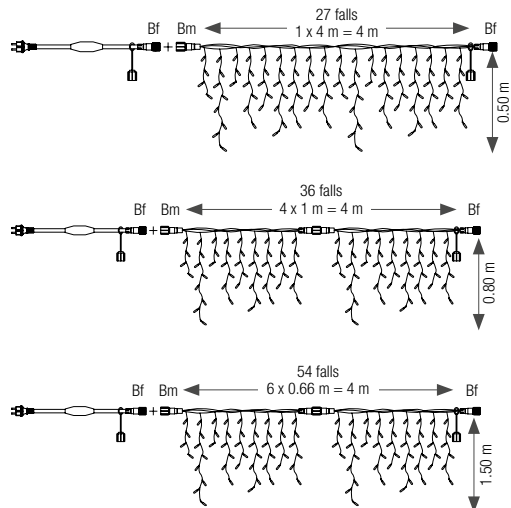

ICICLE LIGHTS

230V

REFERENCE	DIMENSIONS	NB LED	LED	CABLE P. / 230V	EXTEND.
051328	H 0.50 x L 4 m	159	○	12 W	1+28
051329	H 0.50 x L 4 m	159	●	12 W	1+28
550824	H 0.50 x L 4 m	159	●	12 W	1+28
050775	H 0.50 x L 4 m	159	●	12 W	1+28
550053	H 0.50 x L 4 m	159	●	12 W	1+28
059927	H 0.80 x L 4 m	200	○	17 W	1+19
050518	H 0.80 x L 4 m	200	●	17 W	1+19
550825	H 0.80 x L 4 m	200	●	17 W	1+19
050536	H 0.80 x L 4 m	200	●	17 W	1+19
050535	H 0.80 x L 4 m	200	●	17 W	1+19
050537	H 1.50 x L 4 m	300	○	26 W	1+12
050538	H 1.50 x L 4 m	300	●	26 W	1+12
550826	H 1.50 x L 4 m	300	●	26 W<!-- <td-->1+12	
050540	H 1.50 x L 4 m	300	●	26 W	1+12
050539	H 1.50 x L 4 m	300	●	26 W	1+12

REFERENCE	DIMENSIONS	NB LED	LED	CABLE P. / 230V	EXTEND.
059237	H 0.80 x L 4 m	200	○	19 W	1+18
059553	H 0.80 x L 4 m	200	●	19 W	1+18