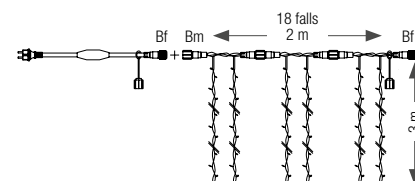

230V

REFERENCE	DIMENSIONS	NB LED	LED	CABLE	P. / 230V	LARG. MAX
050097	H 1.5 x L 2 m	360	○	□	29 W	1+11
050098	H 1.5 x L 2 m	360	○	□	29 W	1+11
550831	H 1.5 x L 2 m	360	●	□	29 W	1+11
550022	H 1.5 x L 2 m	360	●	□	29 W	1+11
550021	H 1.5 x L 2 m	360	●	□	29 W	1+11
050101	H 3 x L 2 m	540	○	□	44 W	1+7
050102	H 3 x L 2 m	540	○	□	44 W	1+7
550832	H 3 x L 2 m	540	●	□	44 W	1+7
550024	H 3 x L 2 m	540	●	□	44 W	1+7
550023	H 3 x L 2 m	540	●	□	44 W	1+7
550127	H 3 x L 2 m	540	●	□	44 W	1+7
050519	H 5 x L 2 m	900	○	□	72 W	1+4
059854	H 5 x L 2 m	900	○	□	72 W	1+4
550833	H 5 x L 2 m	900	●	□	72 W	1+4
550025	H 5 x L 2 m	900	●	□	72 W	1+4
550031	H 7 x L 2 m	1260	○	□	101 W	1+2
550032	H 7 x L 2 m	1260	○	□	101 W	1+2
550834	H 7 x L 2 m	1260	●	□	101 W	1+2
550034	H 7 x L 2 m	1260	●	□	101 W	1+2
550033	H 7 x L 2 m	1260	●	□	101 W	1+2
550027	H 10 x L 2 m	1800	○	□	144 W	1+1
550028	H 10 x L 2 m	1800	○	□	144 W	1+1
550835	H 10 x L 2 m	1800	●	□	144 W	1+1
550030	H 10 x L 2 m	1800	●	□	144 W	1+1
550029	H 10 x L 2 m	1800	●	□	144 W	1+1

Preprogrammed glittering effect (1/5 LED). Extendable curtain lights. Curtain lights of 5 m or more: the height can also be extended up to max 100m.