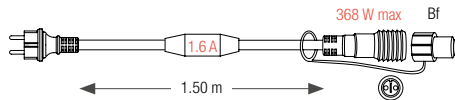

Jardin du Parc

RECTIFIED POWER SUPPLY CABLE

REFERENCE	CORDON LENGTH	CONNECTEUR
550663	0.25 m	Af
550662	0.25 m	Af
550665	0.25 m	Bf
550664	0.25 m	Bf

RECTIFIED POWER SUPPLY CABLE

REFERENCE	CORDON LENGTH
058989BL	1.50 m