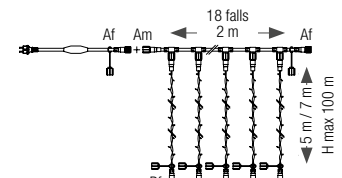

230V

P&L
230V

AC/DC

REFERENCE	DIMENSIONS	NB LED	LED	CABLE	P. / 230V	EXTEND.
550668	H 1.5 x L 2 m	150	○	☐	11 W	1+27
550669	H 1.5 x L 2 m	150	○	☐	11 W	1+27
550670	H 1.5 x L 2 m	150	●	☐	11 W	1+27
550671	H 1.5 x L 2 m	150	●	☐	11 W	1+27
550672	H 3 x L 2 m	280	○	☐	23 W	1+15
550673	H 3 x L 2 m	280	○	☐	23 W	1+15
550674	H 3 x L 2 m	280	●	☐	23 W	1+15
550675	H 3 x L 2 m	280	●	☐	23 W	1+15
550676	H 5 x L 2 m	442	○	☐	43 W	1+8
550677	H 5 x L 2 m	442	○	☐	43 W	1+8
550678	H 5 x L 2 m	442	●	☐	43 W	1+8
550679	H 5 x L 2 m	442	●	☐	43 W	1+8
550680	H 7 x L 2 m	598	○	☐	46 W	1+6
550681	H 7 x L 2 m	598	○	☐	46 W	1+6
550682	H 7 x L 2 m	598	●	☐	46 W	1+6
550683	H 7 x L 2 m	598	●	☐	46 W	1+6
550684	H 10 x L 2 m	858	○	☐	46 W	1+5
550685	H 10 x L 2 m	858	○	☐	46 W	1+5