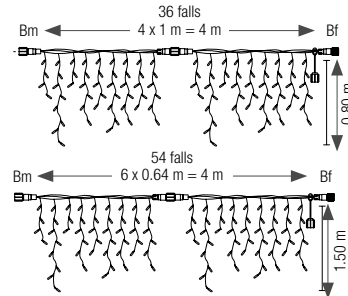

OPTIMA ICICLE LIGHTS

230V

P&L
230V

AC

* NEW

REFERENCE	DIMENSIONS	NB LED	LED	CABLE	P. / 230V	EXTEND.
550872*	H 0.50 x L 4 m	150	○	⊔	4 W	100m max
550873*	H 0.50 x L 4 m	150	○	⊔	4 W	100m max
550874*	H 0.50 x L 4 m	150	●	⊔	4 W	100m max
550875*	H 0.50 x L 4 m	150	●	⊔	4 W	100m max
550876*	H 0.80 x L 4 m	200	○	⊔	9 W	100m max
550877*	H 0.80 x L 4 m	200	○	⊔	9 W	100m max
550878*	H 0.80 x L 4 m	200	●	⊔	9 W	100m max
550879*	H 0.80 x L 4 m	200	●	⊔	9 W	100m max
550881*	H 1.50x L 4 m	300	○	⊔	13 W	100m max
550882*	H 1.50x L 4 m	300	○	⊔	13 W	100m max
550883*	H 1.50x L 4 m	300	●	⊔	13 W	100m max
550884*	H 1.50x L 4 m	300	●	⊔	13 W	100m max

P&L
230V

AC/DC

REFERENCE	DIMENSIONS	NB LED	LED	CABLE	P. / 230V	EXTEND.
550686	H 0.80 x L 4 m	200	○	⊔	12 W	100m max
550687	H 0.80 x L 4 m	200	○	⊔	12 W	100m max
550688	H 0.80 x L 4 m	200	●	⊔	12 W	100m max