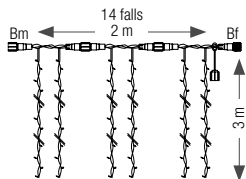

fnac

fnac

OPTIMA CURTAIN LIGHTS

230V

P&L
230V

AC

* NEW

REFERENCE	DIMENSIONS	NB LED	LED	CABLE	P. / 230V	EXTEND.
550851*	H 1.5 x L 2 m	360	○	☐	12.5 W	1+49
550852*	H 1.5 x L 2 m	360	○	☐	12.5 W	1+49
550853*	H 1.5 x L 2 m	360	●	☐	12.5 W	1+49
550854*	H 1.5 x L 2 m	360	●	☐	12.5 W	1+49
550855*	H 3 x L 2 m	540	○	☐	19 W	1+34
550856*	H 3 x L 2 m	540	○	☐	19 W	1+34
550857*	H 3 x L 2 m	540	●	☐	19 W	1+34
550858*	H 3 x L 2 m	540	●	☐	19 W	1+34
550860*	H 5 x L 2 m	900	○	☐	40 W	1+15
550861*	H 5 x L 2 m	900	○	☐	40 W	1+15
550862*	H 5 x L 2 m	900	●	☐	40 W	1+15
550863*	H 5 x L 2 m	900	●	☐	40 W	1+15
550864*	H 7 x L 2 m	1260	○	☐	45 W	1+13
550865*	H 7 x L 2 m	1260	○	☐	45 W	1+13
550866*	H 7 x L 2 m	1260	●	☐	45 W	1+13
550867*	H 7 x L 2 m	1260	●	☐	45 W	1+13
550868*	H 10 x L 2 m	1800	○	☐	80 W	1+7
550869*	H 10 x L 2 m	1800	○	☐	80 W	1+7
550870*	H 10 x L 2 m	1800	●	☐	80 W	1+7
550871*	H 10 x L 2 m	1800	●	☐	80 W	1+7