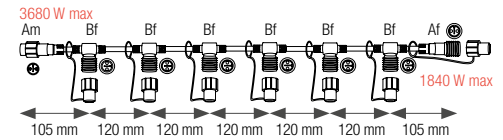

REFERENCE	CORDON LENGTH
058919	1 m
050479	1 m

CONNECTOR - 6 FALLS

REFERENCE	CORDON LENGTH
059241	0.80 m
059240	0.80 m

CONNECTOR - 10 FALLS

REFERENCE	CORDON LENGTH
032356	10 m
032357	10 m

TRANSFORMERS 230V AC / 24V DC