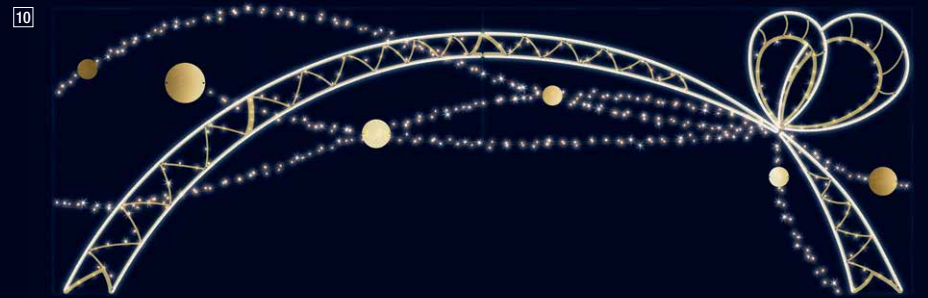

1

2

3

Création
2022
Noeud

Cadeau

Boule

4

5

6

7

8

9

10

11