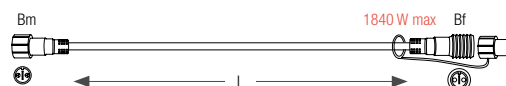

EXTENSION CABLE B-B

REFERENCE	CORDON LENGTH
059072	2 m
032284	2 m
031903	3 m
032342	3 m
032190	1 m
032374	1 m