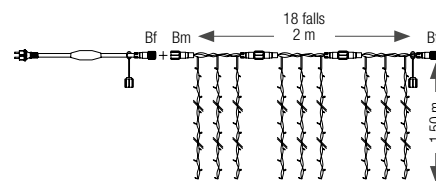

230V

REFERENCE	DIMENSIONS	NB LED	LED	CABLE	P. / 230V	LARG. MAX
050097	H 1.5 x L 2 m	360	○	□	29 W	1+11
050098	H 1.5 x L 2 m	360	○	□	29 W	1+11
550831	H 1.5 x L 2 m	360	●	□	29 W	1+11
550022	H 1.5 x L 2 m	360	●	□	29 W	1+11
550021	H 1.5 x L 2 m	360	●	□	29 W	1+11
050101	H 3 x L 2 m	540	○	□	44 W	1+7
050102	H 3 x L 2 m	540	○	□	44 W	1+7
550832	H 3 x L 2 m	540	●	□	44 W	1+7
550024	H 3 x L 2 m	540	●	□	44 W	1+7
550023	H 3 x L 2 m	540	●	□	44 W	1+7
550127	H 3 x L 2 m	540	●	□	44 W	1+7
050519	H 5 x L 2 m	900	○	□	72 W	1+4
059854	H 5 x L 2 m	900	○	□	72 W	1+4
550833	H 5 x L 2 m	900	●	□	72 W	1+4
550025	H 5 x L 2 m	900	●	□	72 W	1+4
550031	H 7 x L 2 m	1260	○	□	101 W	1+2
550032	H 7 x L 2 m	1260	○	□	101 W	1+2
550834	H 7 x L 2 m	1260	●	□	101 W	1+2
550034	H 7 x L 2 m	1260	●	□	101 W	1+2
550033	H 7 x L 2 m	1260	●	□	101 W	1+2
550027	H 10 x L 2 m	1800	○	□	144 W	1+1
550028	H 10 x L 2 m	1800	○	□	144 W	1+1
550835	H 10 x L 2 m	1800	●	□	144 W	1+1
550030	H 10 x L 2 m	1800	●	□	144 W	1+1
550029	H 10 x L 2 m	1800	●	□	144 W	1+1

Preprogrammed glittering effect (1/5 LED). Extendable curtain lights. Curtain lights of 5 m or more: the height can also be extended up to max 100m.