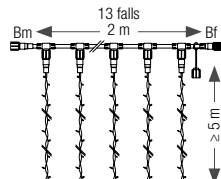

fnac

fnac

OPTIMA CURTAIN LIGHTS

230V

P&L
230V

AC

* NEW

REFERENCE	DIMENSIONS	NB LED	LED	CABLE	P. / 230V	EXTEND.
550851*	H 1.5 x L 2 m	360	○	☐	12.5 W	1+49
550852*	H 1.5 x L 2 m	360	○	☐	12.5 W	1+49
550853*	H 1.5 x L 2 m	360	●	☐	12.5 W	1+49
550854*	H 1.5 x L 2 m	360	●	☐	12.5 W	1+49
550855*	H 3 x L 2 m	540	○	☐	19 W	1+34
550856*	H 3 x L 2 m	540	○	☐	19 W	1+34
550857*	H 3 x L 2 m	540	●	☐	19 W	1+34
550858*	H 3 x L 2 m	540	●	☐	19 W	1+34
550860*	H 5 x L 2 m	900	○	☐	40 W	1+15
550861*	H 5 x L 2 m	900	○	☐	40 W	1+15
550862*	H 5 x L 2 m	900	●	☐	40 W	1+15
550863*	H 5 x L 2 m	900	●	☐	40 W	1+15
550864*	H 7 x L 2 m	1260	○	☐	45 W	1+13
550865*	H 7 x L 2 m	1260	○	☐	45 W	1+13
550866*	H 7 x L 2 m	1260	●	☐	45 W	1+13
550867*	H 7 x L 2 m	1260	●	☐	45 W	1+13
550868*	H 10 x L 2 m	1800	○	☐	80 W	1+7
550869*	H 10 x L 2 m	1800	○	☐	80 W	1+7
550870*	H 10 x L 2 m	1800	●	☐	80 W	1+7
550871*	H 10 x L 2 m	1800	●	☐	80 W	1+7