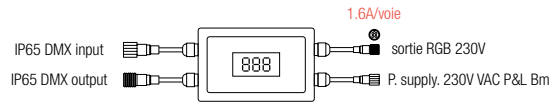

Discover Kubix³

Laval

Two Alpes

Kubix³

230V

P&L
230V IP67

REFERENCE	DESCRIPTION	C. DMX
110004	Kubix ³ 230V	1/3

Front side adressable DMX controller.