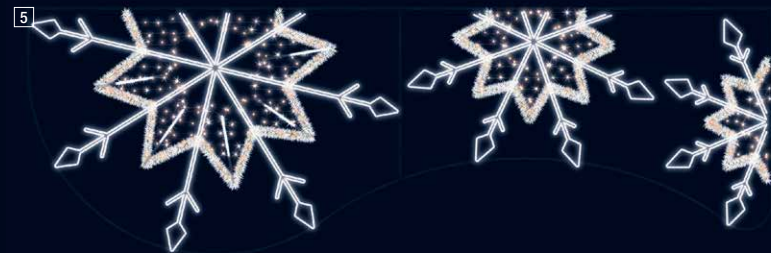

Ruban
flocon

1

2

3

4

5

5

6

11

7