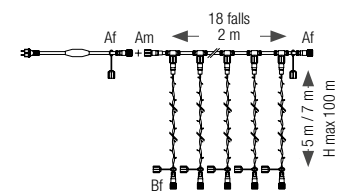

230V

REFERENCE	DIMENSIONS	NB LED	LED	CABLE	P. / 230V	LARG. MAX
050097	H 1.5 x L 2 m	360	○	□	29 W	1+11
050098	H 1.5 x L 2 m	360	○	□	29 W	1+11
550831	H 1.5 x L 2 m	360	●	□	29 W	1+11
550022	H 1.5 x L 2 m	360	●	□	29 W	1+11
550021	H 1.5 x L 2 m	360	●	□	29 W	1+11
050101	H 3 x L 2 m	540	○	□	44 W	1+7
050102	H 3 x L 2 m	540	○	□	44 W	1+7
550832	H 3 x L 2 m	540	●	□	44 W	1+7
550024	H 3 x L 2 m	540	●	□	44 W	1+7
550023	H 3 x L 2 m	540	●	□	44 W	1+7
550127	H 3 x L 2 m	540	●	□	44 W	1+7
050519	H 5 x L 2 m	900	○	□	72 W	1+4
059854	H 5 x L 2 m	900	○	□	72 W	1+4
550833	H 5 x L 2 m	900	●	□	72 W	1+4
550025	H 5 x L 2 m	900	●	□	72 W	1+4
550031	H 7 x L 2 m	1260	○	□	101 W	1+2
550032	H 7 x L 2 m	1260	○	□	101 W	1+2
550834	H 7 x L 2 m	1260	●	□	101 W	1+2
550034	H 7 x L 2 m	1260	●	□	101 W	1+2
550033	H 7 x L 2 m	1260	●	□	101 W	1+2
550027	H 10 x L 2 m	1800	○	□	144 W	1+1
550028	H 10 x L 2 m	1800	○	□	144 W	1+1
550835	H 10 x L 2 m	1800	●	□	144 W	1+1
550030	H 10 x L 2 m	1800	●	□	144 W	1+1
550029	H 10 x L 2 m	1800	●	□	144 W	1+1

Preprogrammed glittering effect (1/5 LED). Extendable curtain lights. Curtain lights of 5 m or more: the height can also be extended up to max 100m.