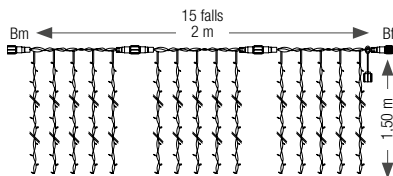

fnac

fnac

OPTIMA CURTAIN LIGHTS

230V

P&L
230V

AC

* NEW

REFERENCE	DIMENSIONS	NB LED	LED	CABLE	P. / 230V	EXTEND.
550851*	H 1.5 x L 2 m	360	○	☐	12.5 W	1+49
550852*	H 1.5 x L 2 m	360	○	☐	12.5 W	1+49
550853*	H 1.5 x L 2 m	360	●	☐	12.5 W	1+49
550854*	H 1.5 x L 2 m	360	●	☐	12.5 W	1+49
550855*	H 3 x L 2 m	540	○	☐	19 W	1+34
550856*	H 3 x L 2 m	540	○	☐	19 W	1+34
550857*	H 3 x L 2 m	540	●	☐	19 W	1+34
550858*	H 3 x L 2 m	540	●	☐	19 W	1+34
550860*	H 5 x L 2 m	900	○	☐	40 W	1+15
550861*	H 5 x L 2 m	900	○	☐	40 W	1+15
550862*	H 5 x L 2 m	900	●	☐	40 W	1+15
550863*	H 5 x L 2 m	900	●	☐	40 W	1+15
550864*	H 7 x L 2 m	1260	○	☐	45 W	1+13
550865*	H 7 x L 2 m	1260	○	☐	45 W	1+13
550866*	H 7 x L 2 m	1260	●	☐	45 W	1+13
550867*	H 7 x L 2 m	1260	●	☐	45 W	1+13
550868*	H 10 x L 2 m	1800	○	☐	80 W	1+7
550869*	H 10 x L 2 m	1800	○	☐	80 W	1+7
550870*	H 10 x L 2 m	1800	●	☐	80 W	1+7
550871*	H 10 x L 2 m	1800	●	☐	80 W	1+7