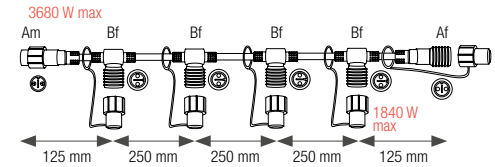

REFERENCE	CORDON LENGTH
058919	1 m
050479	1 m

CONNECTOR - 6 FALLS

REFERENCE	CORDON LENGTH
059241	0.80 m
059240	0.80 m

CONNECTOR - 10 FALLS

REFERENCE	CORDON LENGTH
032356	10 m
032357	10 m

TRANSFORMERS 230V AC / 24V DC