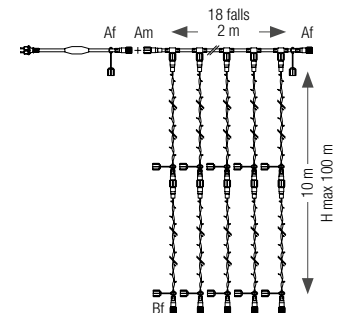

230V

P&L
230V

AC/DC

REFERENCE	DIMENSIONS	NB LED	LED	CABLE	P. / 230V	EXTEND.
550668	H 1.5 x L 2 m	150	○	☐	11 W	1+27
550669	H 1.5 x L 2 m	150	○	☐	11 W	1+27
550670	H 1.5 x L 2 m	150	●	☐	11 W	1+27
550671	H 1.5 x L 2 m	150	●	☐	11 W	1+27
550672	H 3 x L 2 m	280	○	☐	23 W	1+15
550673	H 3 x L 2 m	280	○	☐	23 W	1+15
550674	H 3 x L 2 m	280	●	☐	23 W	1+15
550675	H 3 x L 2 m	280	●	☐	23 W	1+15
550676	H 5 x L 2 m	442	○	☐	43 W	1+8
550677	H 5 x L 2 m	442	○	☐	43 W	1+8
550678	H 5 x L 2 m	442	●	☐	43 W	1+8
550679	H 5 x L 2 m	442	●	☐	43 W	1+8
550680	H 7 x L 2 m	598	○	☐	46 W	1+6
550681	H 7 x L 2 m	598	○	☐	46 W	1+6
550682	H 7 x L 2 m	598	●	☐	46 W	1+6
550683	H 7 x L 2 m	598	●	☐	46 W	1+6
550684	H 10 x L 2 m	858	○	☐	46 W	1+5
550685	H 10 x L 2 m	858	○	☐	46 W	1+5