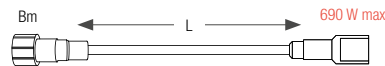

CONNECTORS Ø 2.35 GARLAND TO ROPE LIGHT

REFERENCE	CORDON LENGTH
032187	0.25 m
032338	0.25 m
031912	1 m