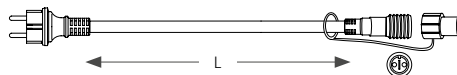

POWER CABLE

REFERENCE	CORDON LENGTH	CONNECTEUR P.	230 V
550734	1.5 m	Bf	1840 W
550735	1.5 m	Bf	1840 W
300002	3 m	Af	3680 W
300001	3 m	Af	3680 W
050476	3 m	Bf	1840 W
032376	3 m	Bf	1840 W
050477	5 m	Bf	1840 W