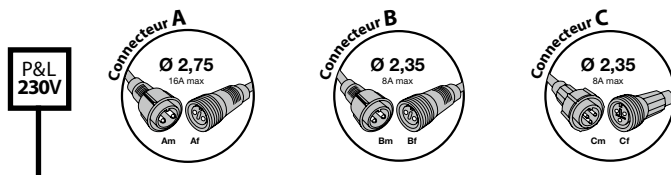

Jardin du Parc

RECTIFIED POWER SUPPLY CABLE

REFERENCE	CORDON LENGTH	CONNECTEUR
550663	0.25 m	Af
550662	0.25 m	Af
550665	0.25 m	Bf
550664	0.25 m	Bf

RECTIFIED POWER SUPPLY CABLE

REFERENCE	CORDON LENGTH
058989BL	1.50 m