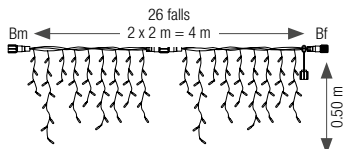

REFERENCE	DIMENSIONS	NB LED	LED	CABLE	P. / 230V	EXTEND.
550872*	H 0.50 x L 4 m	150	○	⊔	4 W	100m max
550873*	H 0.50 x L 4 m	150	○	⊔	4 W	100m max
550874*	H 0.50 x L 4 m	150	●	⊔	4 W	100m max
550875*	H 0.50 x L 4 m	150	●	⊔	4 W	100m max
550876*	H 0.80 x L 4 m	200	○	⊔	9 W	100m max
550877*	H 0.80 x L 4 m	200	○	⊔	9 W	100m max
550878*	H 0.80 x L 4 m	200	●	⊔	9 W	100m max
550879*	H 0.80 x L 4 m	200	●	⊔	9 W	100m max
550881*	H 1.50x L 4 m	300	○	⊔	13 W	100m max
550882*	H 1.50x L 4 m	300	○	⊔	13 W	100m max
550883*	H 1.50x L 4 m	300	●	⊔	13 W	100m max
550884*	H 1.50x L 4 m	300	●	⊔	13 W	100m max

P&L
230V

AC/DC

REFERENCE	DIMENSIONS	NB LED	LED	CABLE	P. / 230V	EXTEND.
550686	H 0.80 x L 4 m	200	○	⊔	12 W	100m max
550687	H 0.80 x L 4 m	200	○	⊔	12 W	100m max
550688	H 0.80 x L 4 m	200	●	⊔	12 W	100m max