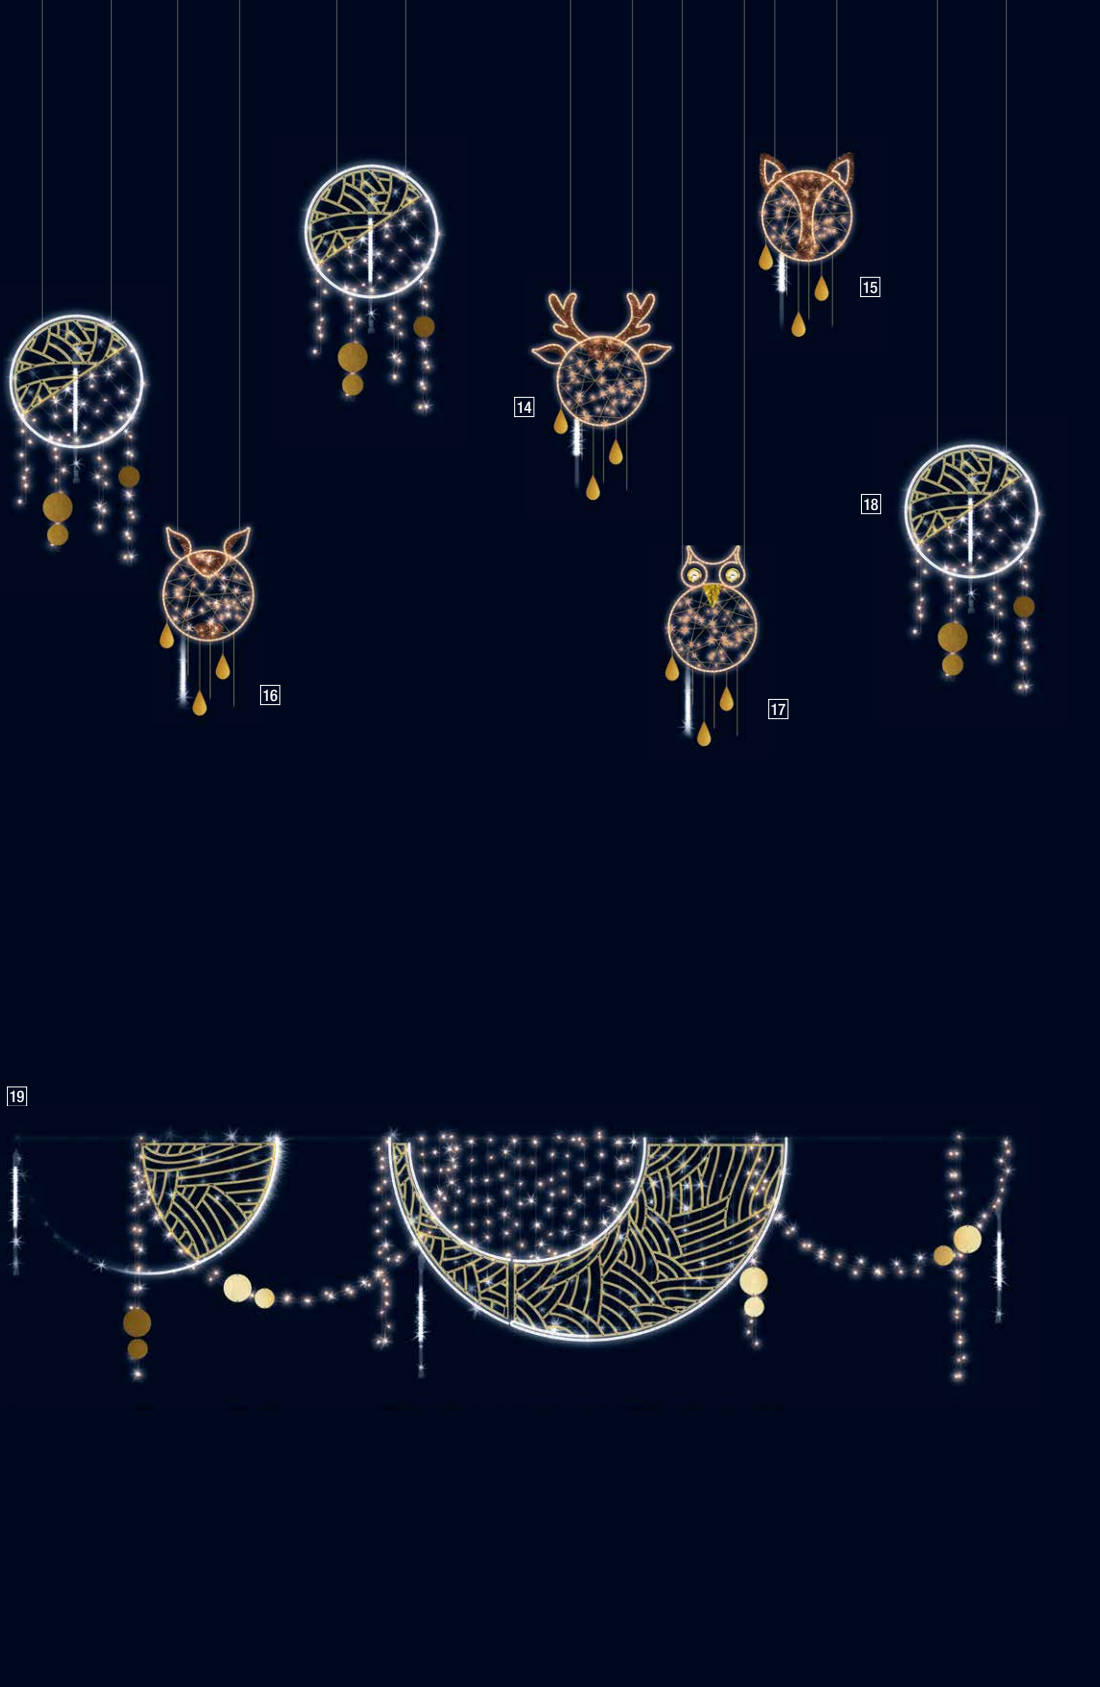

13

A fabulous Christmas

- 1** 204130 DÉCOR C DREAM OR
Lamp column
L 1 x H 3 m.
* ○ ● ● ●
- 2** 204134 DÉCOR C DREAM OR
Lamp column
L 1 x H 2 m.
* ○ ● ● ●
- 3** 204135 DÉCOR C DREAM RÊVE OR
Lamp column
L 1 x H 2 m.
* ○ ● ● ●
- 4** 204136 DÉCOR C DREAM NOËL OR
Lamp column
L 1 x H 2 m.
* ○ ● ● ●
- 5** 204137 DÉCOR C DREAM XMAS OR
Lamp column
L 1 x H 2 m.
* ○ ● ● ●
- 6** 204138 DÉCOR C DREAM JOIE OR
Lamp column
L 1 x H 2 m.
* ○ ● ● ●
- 7** 204139 DÉCOR C DREAM FÊTES OR
Lamp column
L 1 x H 2 m.
* ○ ● ● ●
- 8** 204132 DÉCOR G DREAM OR
Globe
L 1 x H 2 m.
* ○ ● ● ●
- 9** 203234 JOYEUSES FÊTES SONGE
Across street
L 3 x H 0.83 m.
*
- 10** 203233 COURONNE SONGE
Suspension
L 1.8 x H 2 x D 2 m.
*
- 11** 204717 DÉCOR 3D S LUSTRE DENTELLE OR
3D suspension
L 1.8 x H 2.2 x D 1.55 m.
*
- 12** 202973 GAÏA
13 202972 GAÏA
Across street
L 5 x H 1 m. Also available in day-light garlands green or white.
* Ⓞ
- 14** 203236 DREAM CERF
Suspension
L 0.97 x H 1.46 m.
* Ⓞ
- 15** 203238 DREAM RENARD
Suspension
L 0.64 x H 1.28 m.
* Ⓞ
- 16** 203237 DREAM RENNE
Suspension
L 0.6 x H 1.32 m.
* Ⓞ
- 17** 203235 DREAM HIBOU
Suspension
L 0.6 x H 1.43 m.
* Ⓞ
- 18** 204131 DÉCOR S DREAM OR
Suspension
L 0.6 x H 1.2 m.
* ○ ● ● ●
- 19** 204133 DÉCOR T DREAM OR
Across street
L 5 x H 1.2 m.
* ○ ● ● ●