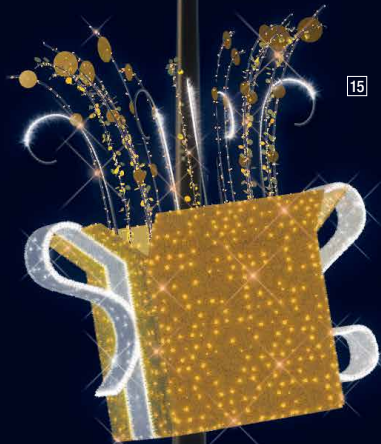

Christmas spirit

12

13

14

15

16