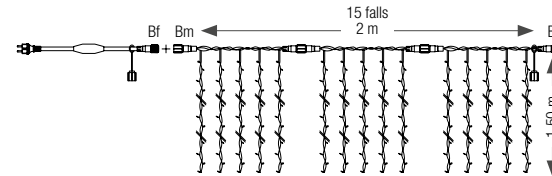

CURTAIN LIGHTS

230V

REFERENCE	DIMENSIONS	NB LED	LED	CABLE	P. / 230V	EXTEND.
550035	H 1.5 x L 2 m	150	○	□	13 W	1+27
550036	H 1.5 x L 2 m	150	○	□	13 W	1+27
550038	H 1.5 x L 2 m	150	●	□	13 W	1+27
550037	H 1.5 x L 2 m	150	●	□	13 W	1+27
550042	H 3 x L 2 m	280	●	□	28 W	1+15
550041	H 3 x L 2 m	280	●	□	28 W	1+15
550043	H 5 x L 2 m	442	○	□	50 W	1+6
550044	H 5 x L 2 m	442	○	□	50 W	1+6
550046	H 5 x L 2 m	442	●	□	50 W	1+6
550045	H 5 x L 2 m	442	●	□	50 W	1+6
550047	H 7 x L 2 m	598	○	□	50 W	1+6
550048	H 7 x L 2 m	598	○	□<!-- <td-->50 W	1+6	
550050	H 7 x L 2 m	598	●	□	50 W	1+6
550049	H 7 x L 2 m	598	●	□	50 W	1+6
550537	H 10 x L 2 m	858	○	□	53 W	1+5
550536	H 10 x L 2 m	858	○	□	53 W	1+5

Curtain lights:

Perfect on a facade or across street.

Width can be extended.
Energy-saving.

Pau, France