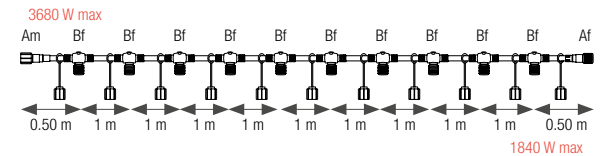

REFERENCE	CORDON LENGTH
058919	1 m
050479	1 m

CONNECTOR - 6 FALLS

REFERENCE	CORDON LENGTH
059241	0.80 m
059240	0.80 m

CONNECTOR - 10 FALLS

REFERENCE	CORDON LENGTH
032356	10 m
032357	10 m

TRANSFORMERS 230V AC / 24V DC