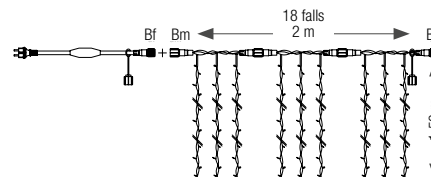

230V

P&L
230V

AC/DC

REFERENCE	DIMENSIONS	NB LED	LED	CABLE	P. / 230V	EXTEND.
550668	H 1.5 x L 2 m	150	○	☐	11 W	1+27
550669	H 1.5 x L 2 m	150	○	☐	11 W	1+27
550670	H 1.5 x L 2 m	150	●	☐	11 W	1+27
550671	H 1.5 x L 2 m	150	●	☐	11 W	1+27
550672	H 3 x L 2 m	280	○	☐	23 W	1+15
550673	H 3 x L 2 m	280	○	☐	23 W	1+15
550674	H 3 x L 2 m	280	●	☐	23 W	1+15
550675	H 3 x L 2 m	280	●	☐	23 W	1+15
550676	H 5 x L 2 m	442	○	☐	43 W	1+8
550677	H 5 x L 2 m	442	○	☐	43 W	1+8
550678	H 5 x L 2 m	442	●	☐	43 W	1+8
550679	H 5 x L 2 m	442	●	☐	43 W	1+8
550680	H 7 x L 2 m	598	○	☐	46 W	1+6
550681	H 7 x L 2 m	598	○	☐	46 W	1+6
550682	H 7 x L 2 m	598	●	☐	46 W	1+6
550683	H 7 x L 2 m	598	●	☐	46 W	1+6
550684	H 10 x L 2 m	858	○	☐	46 W	1+5
550685	H 10 x L 2 m	858	○	☐	46 W	1+5