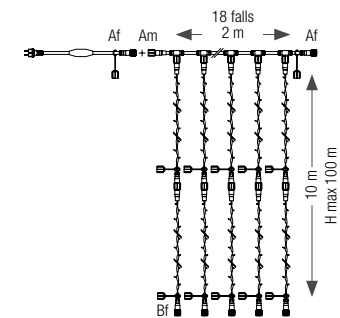

230V

REFERENCE	DIMENSIONS	NB LED	LED	CABLE	P. / 230V	LARG. MAX
050097	H 1.5 x L 2 m	360	○	□	29 W	1+11
050098	H 1.5 x L 2 m	360	○	□	29 W	1+11
550831	H 1.5 x L 2 m	360	●	□	29 W	1+11
550022	H 1.5 x L 2 m	360	●	□	29 W	1+11
550021	H 1.5 x L 2 m	360	●	□	29 W	1+11
050101	H 3 x L 2 m	540	○	□	44 W	1+7
050102	H 3 x L 2 m	540	○	□	44 W	1+7
550832	H 3 x L 2 m	540	●	□	44 W	1+7
550024	H 3 x L 2 m	540	●	□	44 W	1+7
550023	H 3 x L 2 m	540	●	□	44 W	1+7
550127	H 3 x L 2 m	540	●	□	44 W	1+7
050519	H 5 x L 2 m	900	○	□	72 W	1+4
059854	H 5 x L 2 m	900	○	□	72 W	1+4
550833	H 5 x L 2 m	900	●	□	72 W	1+4
550025	H 5 x L 2 m	900	●	□	72 W	1+4
550031	H 7 x L 2 m	1260	○	□	101 W	1+2
550032	H 7 x L 2 m	1260	○	□	101 W	1+2
550834	H 7 x L 2 m	1260	●	□	101 W	1+2
550034	H 7 x L 2 m	1260	●	□	101 W	1+2
550033	H 7 x L 2 m	1260	●	□	101 W	1+2
550027	H 10 x L 2 m	1800	○	□	144 W	1+1
550028	H 10 x L 2 m	1800	○	□	144 W	1+1
550835	H 10 x L 2 m	1800	●	□	144 W	1+1
550030	H 10 x L 2 m	1800	●	□	144 W	1+1
550029	H 10 x L 2 m	1800	●	□	144 W	1+1

Preprogrammed glittering effect (1/5 LED). Extendable curtain lights. Curtain lights of 5 m or more: the height can also be extended up to max 100m.