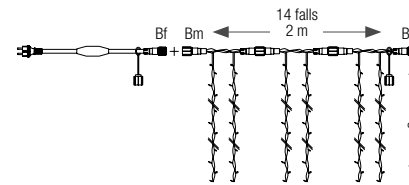

CURTAIN LIGHTS

230V

REFERENCE	DIMENSIONS	NB LED	LED	CABLE	P. / 230V	EXTEND.
550035	H 1.5 x L 2 m	150	○	□	13 W	1+27
550036	H 1.5 x L 2 m	150	○	□	13 W	1+27
550038	H 1.5 x L 2 m	150	●	□	13 W	1+27
550037	H 1.5 x L 2 m	150	●	□	13 W	1+27
550042	H 3 x L 2 m	280	●	□	28 W	1+15
550041	H 3 x L 2 m	280	●	□	28 W	1+15
550043	H 5 x L 2 m	442	○	□	50 W	1+6
550044	H 5 x L 2 m	442	○	□	50 W	1+6
550046	H 5 x L 2 m	442	●	□	50 W	1+6
550045	H 5 x L 2 m	442	●	□	50 W	1+6
550047	H 7 x L 2 m	598	○	□	50 W	1+6
550048	H 7 x L 2 m	598	○	□<!-- <td-->50 W	1+6	
550050	H 7 x L 2 m	598	●	□	50 W	1+6
550049	H 7 x L 2 m	598	●	□	50 W	1+6
550537	H 10 x L 2 m	858	○	□	53 W	1+5
550536	H 10 x L 2 m	858	○	□	53 W	1+5

Curtain lights:

Perfect on a facade or across street.

Width can be extended.
Energy-saving.

Pau, France