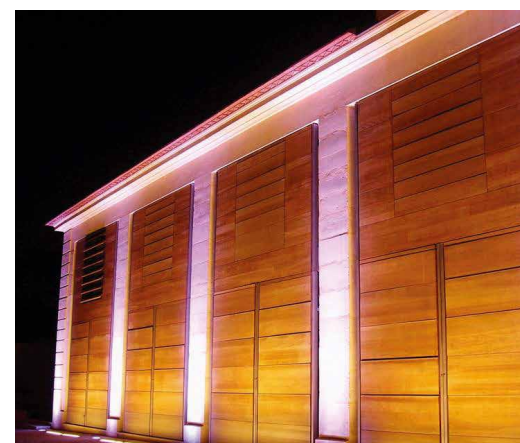

HALTO

UND 46

UND 12R

UND 43

IP67

REFERENCE	DESCRIPTION	LAMP TYPE	DIMENSIONS	WEIGHT P. / 230V	OPTICS	C. DMX
180103	UND 46	RGBW 12 LED	320 x 320 x 146 mm	8 kg 46 W	16°	8
180105	UND 12R	RGBW 3 LED	Ø 153 x 177.2 mm	2 kg 12 W	16°	5
180104	UND 43	RGBW 12 LED	660 x 96 x 128 mm	3.5 kg 43 W	16°	8