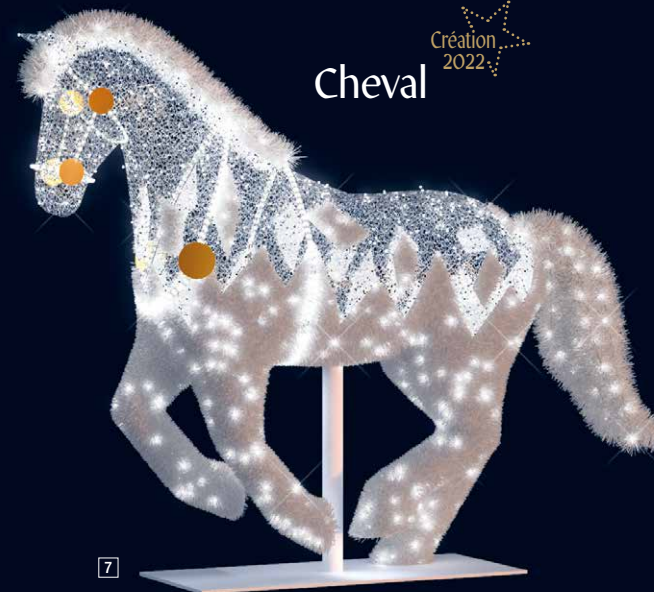

Fauteuil Elsa

Chamois

Bouquetin

Cheval

Création
2022

Renne

Trip in Lapland

8